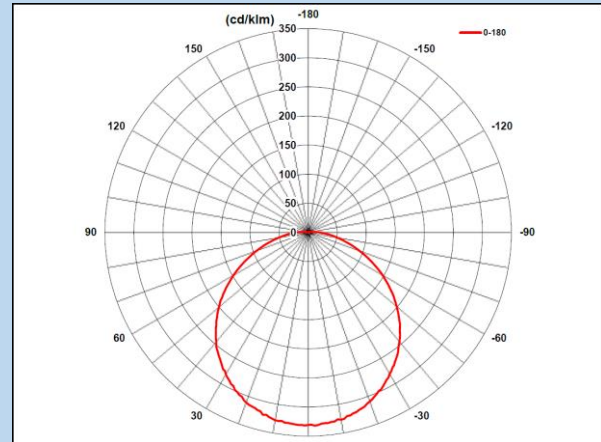

Laicy LED

Plafond med stomme av pulverlackerad stålplåt samt Opalvit akrylkupa. Kabelanslutning via armaturens ovansida samt 2 sidohål 180° för vidarekoppling. Ansluts i snabbkopplingsplint för 1,5mm². Laicy LED finns i flera olika utföranden med närvarostyrning samt grundljus/nattljus funktion där ljuskomfort och energibesparing ligger i fokus.

Färg	Vit
Färgtemperatur (K)	3000K
CRI / Ra	>80
SDCM (Färgtolerans)	3
Inbyggt drivdon	Ja
Skyddsklass	I
Anslutning	220-240V, 50Hz
Livslängd	60 000h /L80 B50
Kapslingsklass	IP44
Slagtålighet	IK08

Artnr	Färgtemp	Färg armatur	Effekt	Modell	Lumen	Ø
1260	3000K	Vit	10W	Standard	889 lm	300mm
1270	3000K	Vit	14W	Standard	1364 lm	345mm
1280	3000K	Vit	18W	Standard	1808 lm	395mm
1290	3000K	Vit	22W	Standard	2228 lm	445mm
1290-28	3000K	Vit	27W	Standard	2644 lm	445mm
1290-34	3000K	Vit	32W	Standard	3241 lm	445mm
1271	3000K	Vit	14W	Dim	1364 lm	345mm
1281	3000K	Vit	18W	Dim	1808 lm	395mm
1291	3000K	Vit	22W	Dim	2228 lm	445mm
1262	3000K	Vit	10W	Sensor On/Off	889 lm	300mm
1272	3000K	Vit	14W	Sensor On/Off	1364 lm	345mm
1282	3000K	Vit	18W	Sensor On/Off	1808 lm	395mm
1292	3000K	Vit	22W	Sensor On/Off	2228 lm	445mm
1292-28	3000K	Vit	27W	Sensor On/Off	2644 lm	445mm
1292-34	3000K	Vit	32W	Sensor On/Off	3241 lm	445mm
1284	3000K	Vit	18W	DALI/Sw-Dim	1808 lm	395mm
1294	3000K	Vit	22W	DALI/Sw-Dim	2228 lm	445mm
1294-28	3000K	Vit	27W	DALI/Sw-Dim	2644 lm	445mm
1294-34	3000K	Vit	32W	DALI/Sw-Dim	3241 lm	445mm
1276	3000K	Vit	14W	Multi	1364 lm	345mm
1286	3000K	Vit	18W	Multi	1808 lm	395mm
1296	3000K	Vit	22W	Multi	2228 lm	445mm
1286-28	3000K	Vit	27W	Multi	2644 lm	395mm
1275	3000K	Vit	16W	RF-Sensor	1364 lm	345mm
1285	3000K	Vit	21W	RF-Sensor	1808 lm	395mm
1297	3000K	Vit	22W	RF Move	2228 lm	445mm
1297-28	3000K	Vit	27W	RF Move	2644 lm	445mm
1297-34	3000K	Vit	32W	RF Move	3241 lm	445mm
1288	3000K	Vit	21W	MULTI/NÖDLJUS	1808 lm	395mm

Tillval:

- Mot beställning kan vi även tillverka armaturerna i Galvad stomme för utomhusbruk.
- Färgtemperatur 4000K.