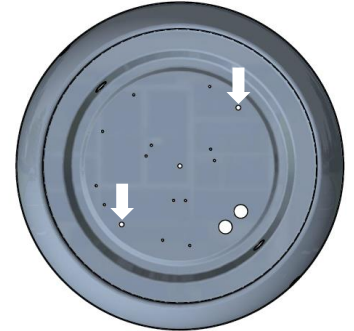

### Montering

Armaturen monteras med hjälp utav två installationskruvhål som har olika c/c mått beroende på plafondens storlek (Se nedan).

- Modell: Ø300 = skruv c/c 151mm
- Modell: Ø350 = skruv c/c 210mm
- Modell: Ø400 = skruv c/c 239mm
- Modell: Ø450 = skruv c/c 275mm

### Kabelanslutning

Hålen på baksidan har ett avstånd från ytterkanten på 95mm. (Gäller alla modeller/storlekar). Även möjligt för utanpåliggande kablage 2st sidohål + 2st knockout 2x13mm 180°.

### Kupa

Den opala akrylkupan skruvas enkelt fast med en bajonettlåsning. Skruva kupan åt höger tills du hör/känner ett "klick". Då sitter kupan fast i låsningen.

### Installation

Inkommande el kopplas smidigt in i 3-polig snabbkopplingsplint (1,5-2mm<sup>2</sup>) Plinten sitter inuti armaturen och precis bredvid de båda ingångshålen i botten på armaturen.

- Kan ej slava vidare till andra armaturer