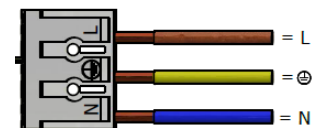

### Montering

Armaturen monteras med hjälp utav två installationskruvhål som har olika c/c mått beroende på plafondens storlek (Se nedan).

- Modell: Ø300 = skruv c/c 151mm
- Modell: Ø350 = skruv c/c 210mm
- Modell: Ø400 = skruv c/c 239mm
- Modell: Ø450 = skruv c/c 275mm

### Kabelanslutning

Hålen på baksidan har ett avstånd från ytterkanten på 95mm. (Gäller alla modeller/storlekar). Även möjligt för utanpåliggande kablage 2st sidohål + 2st knockout 2x13mm 180°.

### Kupa

Den opala akrylkupan skruvas enkelt fast med en bajonettlåsning. Skruva kupan åt höger tills du hör/känner ett "klick". Då sitter kupan fast i låsningen.

### Installation

Inkommande el kopplas smidigt in i 3-polig snabbkopplingsplint (1,5-2mm<sup>2</sup>) Plinten sitter inuti armaturen och precis bredvid de båda ingångshålen i botten på armaturen.

- Kan ej slava vidare till andra armaturer