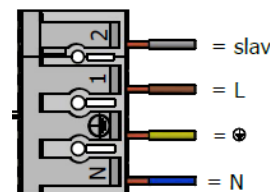

Plafond Lumina LED – Sens On/Off

Montering

Armaturen monteras med hjälp utav två installationskruvhål som har olika c/c mått beroende på plafondens storlek (Se nedan).

- Modell: Ø300 = skruv c/c 151mm
- Modell: Ø350 = skruv c/c 210mm
- Modell: Ø400 = skruv c/c 239mm
- Modell: Ø450 = skruv c/c 275mm

Kabelanslutning

Hålen på baksidan har ett avstånd från ytterkanten på 95mm. (Gäller alla modeller/storlekar). Även möjligt för utanpåliggande kablage 2st sidohål + 2st knockout 2x13mm 180°.

Kupa

Den opala akrylkupan skruvas enkelt fast med en bajonettlåsning. Skruva kupan åt höger tills du hör/känner ett "klick". Då sitter kupan fast i låsningen.

Installation

Inkommande el kopplas smidigt in i 4-polig snabbkopplingsplint (1,5-2mm²) Plinten sitter inuti armaturen och precis bredvid de båda ingångshålen i botten på armaturen.

- Fungerar som Master/Master och kan slava upp till 400w