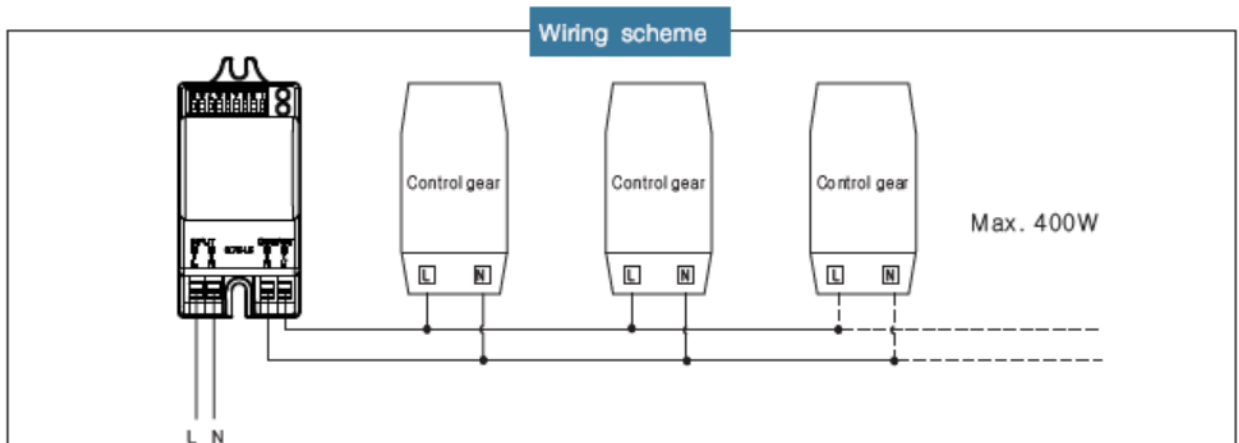

Installation

Inkommande el kopplas smidigt in i 4-polig snabbkopplingsplint (1,5-2mm²) Plinten sitter inuti armaturen och precis bredvid de båda ingångshålen i botten på armaturen.

- Fungerar som Master/Master och kan slava upp till 400w

← = pilen visar fabriksinställningen

Detection Pattern

Wall mounting pattern (Unit: m)
Installation height: 1.5m

Ceiling mounting pattern (Unit: m)
Installation height: 3m