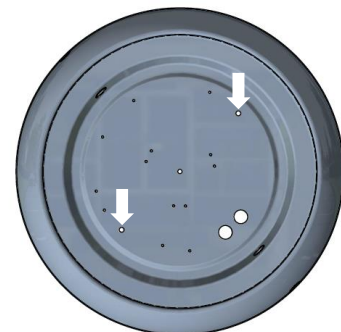

Plafond Lumina LED – Sens On/Off

Montering

Armaturen monteras med hjälp utav två installationskruvhål som har olika c/c mått beroende på plafondens storlek (Se nedan).

- Modell: Ø300 = skruv c/c 151mm
- Modell: Ø350 = skruv c/c 210mm
- Modell: Ø400 = skruv c/c 239mm
- Modell: Ø450 = skruv c/c 275mm

Kabelanslutning

Hålen på baksidan har ett avstånd från ytterkanten på 95mm. (Gäller alla modeller/storlekar). Även möjligt för utanpåliggande kablage 2st sidohål + 2st knockout 2x13mm 180°.

Kupa

Den opala akrylkupan skruvas enkelt fast med en bajonettlåsning. Skruva kupan åt höger tills du hör/känner ett "klick". Då sitter kupan fast i låsningen.

Installation

Inkommande el kopplas smidigt in i 4-polig snabbkopplingsplint (1,5-2mm²) Plinten sitter inuti armaturen och precis bredvid de båda ingångshålen i botten på armaturen.

- Fungerar som Master/Master och kan slava upp till 400w