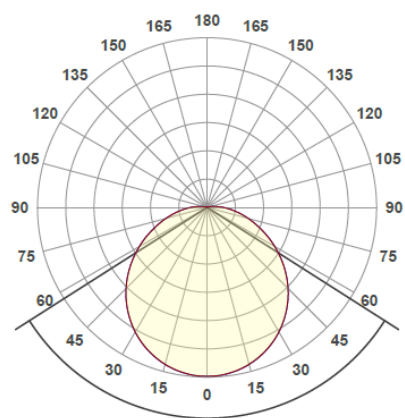

Art.nr	Enr	Modell	Effekt (w)	Ljusflöde (lm)	Färgtemp (k)	Färg	Ø (mm)	Höjd (mm)	Avsäkring
41426	7502932	Multi-Sens	14	1364	3000k	Vit	350	98	C16A=35
41436	7502933	Multi-Sens	18	1808	3000k	Vit	400	100	C16A=34
41446	7502934	Multi-Sens	22	2228	3000k	Vit	450	105	C16A=34
41446-28	7502935	Multi-Sens	27	2644	3000k	Vit	450	105	C16A=34

Armaturerna kan även tillverkas med färgtemperatur 4000K & valfri färg.