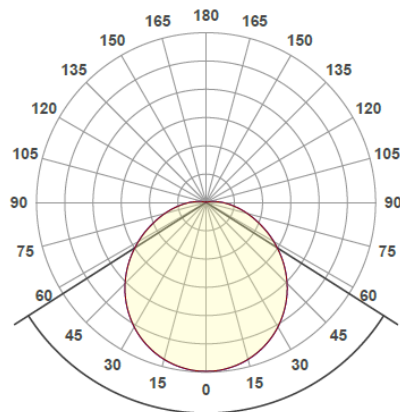

Art.nr	Enr	Modell	Effekt (w)	Ljusflöde (lm)	Färgtemp (k)	Färg	Ø (mm)	Höjd (mm)	Avsäkring
1426-14	-	Multi-Sens/IK10	14	1100	3000k	Vit	350	98	C16A=35
1436-14	-	Multi-Sens/IK10	18	1600	3000k	Vit	400	100	C16A=34

Armaturerna kan även tillverkas med färgtemperatur 4000K & valfri färg.