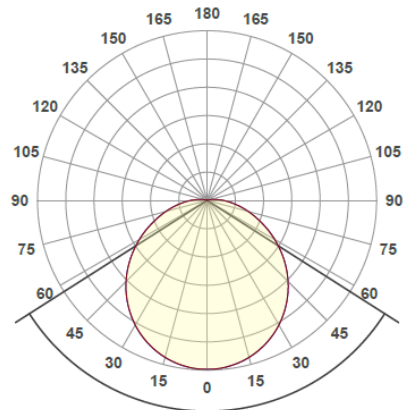

Art.nr	Enr	Modell	Effekt (w)	Ljusflöde (lm)	Färgtemp (k)	Färg	Ø (mm)	Höjd (mm)	Avsäkring
1426-14	-	Multi-Sens/IK10	14	1100	3000k	Vit	350	98	C16A=35
1436-14	-	Multi-Sens/IK10	18	1600	3000k	Vit	400	100	C16A=34

Armaturerna kan även tillverkas med färgtemperatur 4000K & valfri färg.