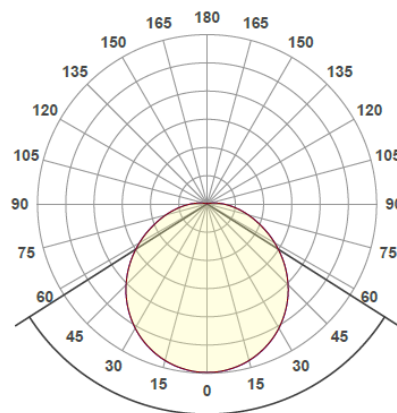

Art.nr	Enr	Modell	Effekt (w)	Ljusflöde (lm)	Färgtemp (k)	Färg	Ø (mm)	Höjd (mm)	Avsäkring
41438	7502936	Multi/Nödljus	21	1808	3000k	Vit	400	100	C16A=34

Armaturerna kan även tillverkas med färgtemperatur 4000K & valfri färg.