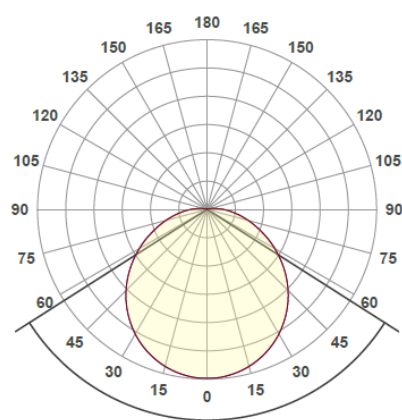

Art.nr	Enr	Modell	Effekt (w)	Ljusflöde (lm)	Färgtemp (k)	Färg	Ø (mm)	Höjd (mm)	Avsäkring
41426	7502932	Multi-Sens	14	1364	3000k	Vit	350	98	C16A=35
41436	7502933	Multi-Sens	18	1808	3000k	Vit	400	100	C16A=34
41446	7502934	Multi-Sens	22	2228	3000k	Vit	450	105	C16A=34
41446-28	7502935	Multi-Sens	27	2644	3000k	Vit	450	105	C16A=34

Armaturerna kan även tillverkas med färgtemperatur 4000K & valfri färg.