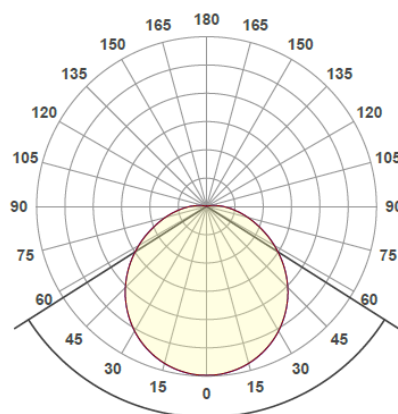

Art.nr	Enr	Modell	Effekt (w)	Ljusflöde (lm)	Färgtemp (k)	Färg	Ø (mm)	Höjd (mm)	Avsäkring
41437	7507725	RF-Move	19	1808	3000k	Vit	400	100	C16A=58
41447	7507735	RF-Move	23	2228	3000k	Vit	450	105	C16A=58

Armatyrerna kan även tillverkas med färgtemperatur 4000K & valfri färg.