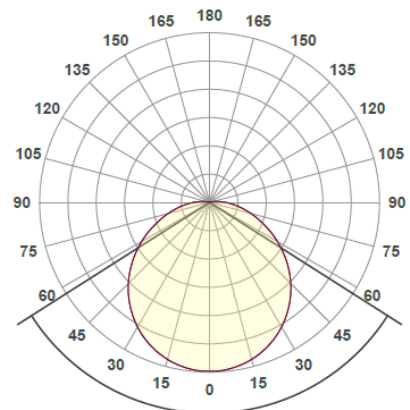

Art.nr	Enr	Modell	Effekt (w)	Ljusflöde (lm)	Färgtemp (k)	Färg	Ø (mm)	Höjd (mm)	Avsäkring
41425	7502930	RF-Sens	17	1364	3000k	Vit	350	98	C16A=36
41435	7502931	RF-Sens	22	1808	3000k	Vit	400	100	C16A=36

Armatyrerna kan även tillverkas med färgtemperatur 4000K & valfri färg.