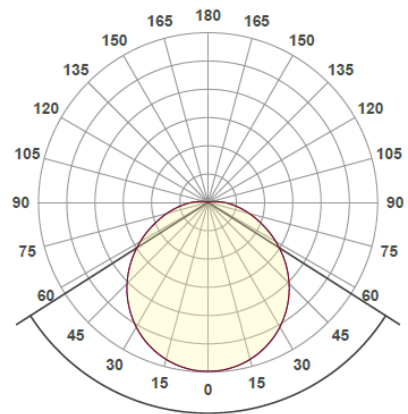

Art.nr	Enr	Modell	Effekt (w)	Ljusflöde (lm)	Färgtemp (k)	Färg	Ø (mm)	Höjd (mm)	Avsäkring
41412	7502920	Sens On/Off	10	889	3000k	Vit	300	85	C16A=59
41422	7502921	Sens On/Off	14	1364	3000k	Vit	350	98	C16A=20
41432	7502922	Sens On/Off	18	1808	3000k	Vit	400	100	C16A=20
41442	7502923	Sens On/Off	22	2228	3000k	Vit	450	105	C16A=20
41442-28	7502924	Sens On/Off	27	2644	3000k	Vit	450	105	C16A=75
41442-34	7502925	Sens On/Off	32	3241	3000k	Vit	450	105	C16A=59