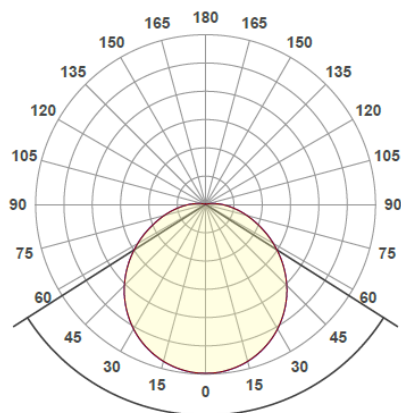

Art.nr	Enr	Modell	Effekt (w)	Ljusflöde (lm)	Färgtemp (k)	Färg	Ø (mm)	Höjd (mm)	Avsäkring
41410	7502910	Std	10	889	3000k	Vit	300	85	C16A=59
41420	7502911	Std	14	1364	3000k	Vit	350	98	C16A=20
41430	7502912	Std	18	1808	3000k	Vit	400	100	C16A=20
41440	7502914	Std	22	2228	3000k	Vit	450	105	C16A=20
41440-28	7502915	Std	27	2644	3000k	Vit	450	105	C16A=75
41440-34	7502916	Std	32	3241	3000k	Vit	450	105	C16A=59