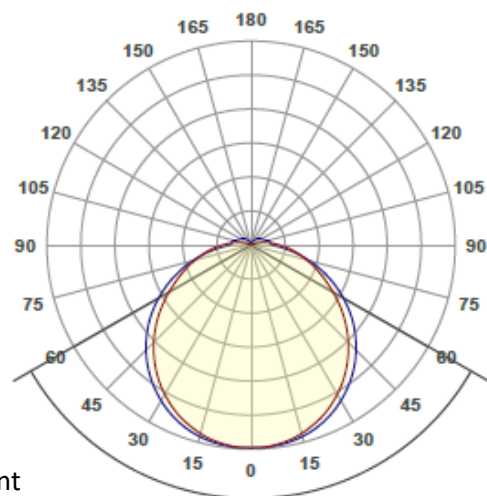

Art.nr	Enr	Modell	Effekt (w)	Ljusflöde (lm)	Färgtemp (k)	Färg	Mått (mm)	Avsäkring
5508	-	Multi/Nödljus	10	850	3000k	Vit	250x250	C16A=35st

Armaturerna kan även tillverkas med färgtemperatur 4000K & valfri färg.