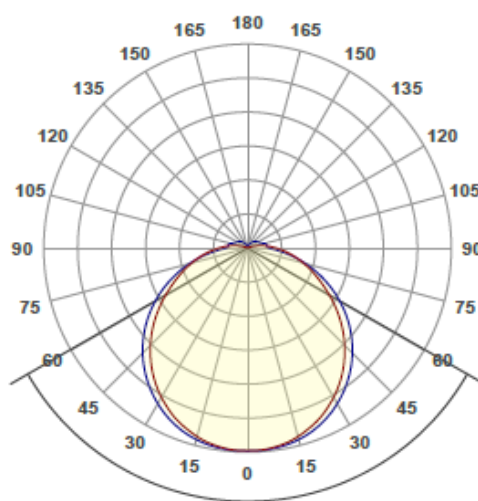

Vägglampett Wall LED – Standard

Vägglampett med bakstycke av pulverlackerad stålplåt samt Opal akrylkupa. Minimalt med miljöpåverkan då tillverkningen sker i Sverige. Konstruktionen gör att vägglampetten blir IP-21 klassad. Kabelanslutning via armaturens baksida (2st) samt ovansidan (1st). Nyckelhålsformade installationshål för att underlätta monteringen. Ansluts smidigt via en 3-polig snabbkopplingsplint 1,5-2mm².

Art.nr	Enr	Modell	Effekt (w)	Ljusflöde (lm)	Färgtemp (k)	Färg	Mått (mm)	Avsäkring
5500	-	Std	10	1019	3000k	Vit	250x250	C16A=150st

Armaturerna kan även tillverkas med färgtemperatur 4000K & valfri färg.