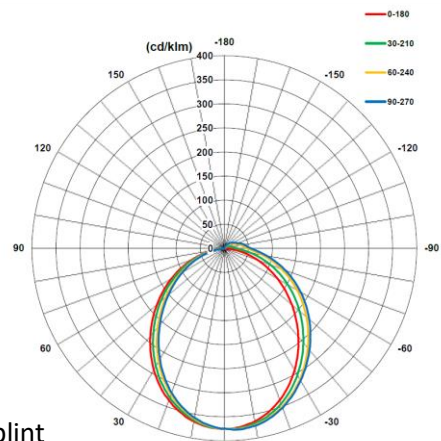

Modeller

- Uttag+brytare on/off
- Brytare on/off
- Slav

Färg	Vit
Färgtemperatur (K)	3000k
CRI / Ra	>80
SDCM (Färgtolerans)	3
Inbyggt drivdon	Ja
Skyddsklass	I
Anslutning	220-240V
Livslängd	100 000h / L80
Kapslingsklass	IP-21
Montage	Underskåpsarmatur
Vikt	1,8 - 2,5kg
Anslutning	4-pol/3-pol snabbkopplingsplint