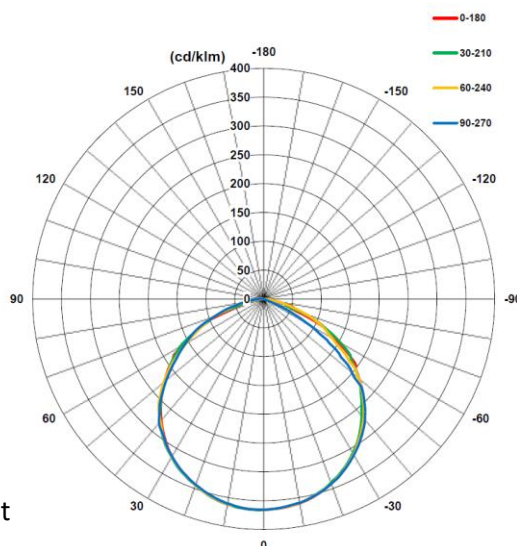

Vägglampett Max LED – Standard

En diskret väggarmatur med mattvit stomme av pulverlackad stålplåt. Ljuset rikas in mot väggen och ger ett indirekt spridande fint ljus. Konstruktionen gör att vägglampetten blir IP-21 klassad. Kabelanslutning via armaturens baksida samt undersidan. Ansluts smidigt via en 3-polig snabbkopplingsplint 1,5-2mm².

Art.nr	Enr	Modell	Effekt (w)	Ljusflöde (lm)	Färgtemp (k)	Färg	Mått (mm)	Avsäkring
5610	-	Std	9	830	3000k	Vit	H280xB80	C16A=50st

Armaturerna kan även tillverkas med färgtemperatur 4000K & valfri färg.