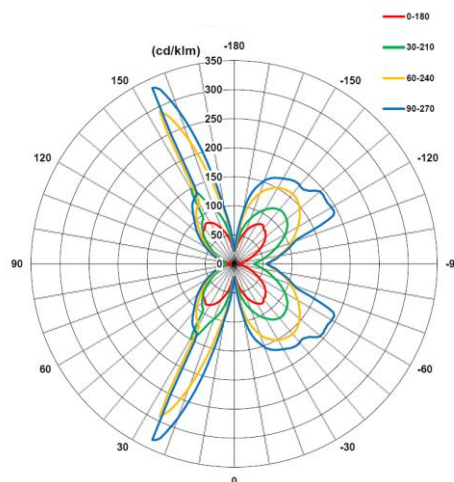

## Vägglampett Molle LED – DALI/Sw-Dim

Vägglampett med dekorbåge och stomme av mattvit pulverlackerad stålplåt. Armaturen avger ett mjukt och behagligt avbländande ljus som strålar upp & ner mot väggen. Klassisk design som gör att armaturen smälter in naturligt i de allra flesta miljöer. Kabelanslutning via armaturens öppna baksida samt (3st) knockouthål, upp/ner och sidan. Monteras med hjälp av väggfäste som man sedan hänger upp armaturen på. Anslutning via 5-polig snabbkopplingsplint 1,0-2,5mm<sup>2</sup>.

Art.nr	Enr	Modell	Effekt (w)	Ljusflöde (lm)	Färgtemp (k)	Färg	Mått (mm)	Avsäkring
5604	-	DALI/Sw-dim	10	486	3000k	Vit	H220xB220	C16A=70st

Armaturerna kan även tillverkas med färgtemperatur 4000K & valfri färg.