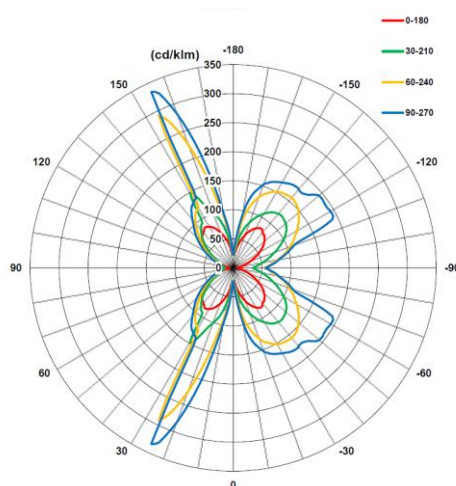

Vägglampett Molle LED – Dimbar

Vägglampett med dekorbåge och stomme av mattvit pulverlackerad stålplåt. Armaturen avger ett mjukt och behagligt avbländande ljus som strålar upp & ner mot väggen. Klassisk design som gör att armaturen smälter in naturligt i de allra flesta miljöer. Kabelanslutning via armaturens öppna baksida samt (3st) knockouthål, upp/ner och sidan. Monteras med hjälp av väggfäste som man sedan hänger upp armaturen på. Anslutning via 3-polig snabbkopplingsplint 1,0-2,5mm².

Art.nr	Enr	Modell	Effekt (w)	Ljusflöde (lm)	Färgtemp (k)	Färg	Mått (mm)	Avsäkring
5601	-	Dimbar	10	486	3000k	Vit	H220xB220	C16A=200st

Armaturerna kan även tillverkas med färgtemperatur 4000K & valfri färg.