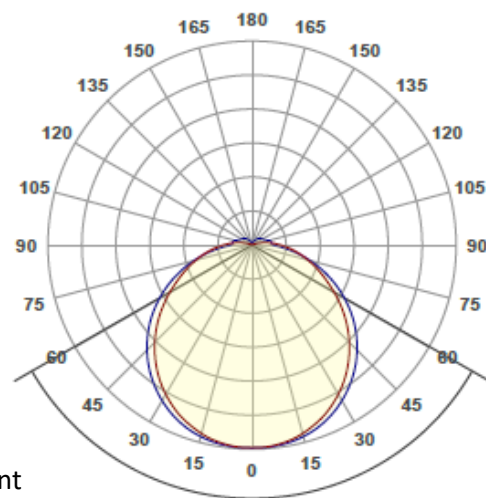

Art.nr	Enr	Modell	Effekt (w)	Ljusflöde (lm)	Färgtemp (k)	Färg	Mått (mm)	Avsäkring
5736	7506436	Multi-Sens	10	916	3000k	Vit	H270xB220	C16A=35st

Armaturerna kan även tillverkas med färgtemperatur 4000K & valfri färg.