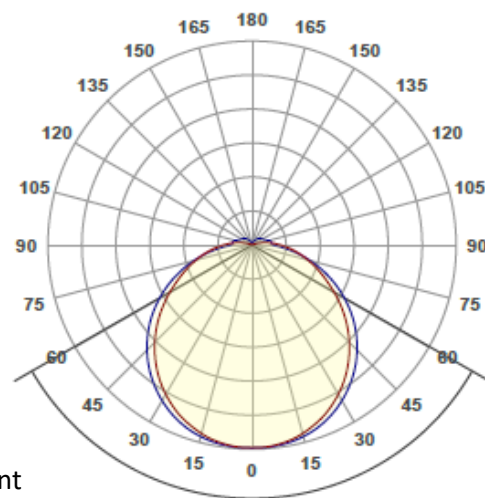

Art.nr	Enr	Modell	Effekt (w)	Ljusflöde (lm)	Färgtemp (k)	Färg	Mått (mm)	Avsäkring
5736	7506436	Multi-Sens	10	916	3000k	Vit	H270xB220	C16A=70st

Armaturerna kan även tillverkas med färgtemperatur 4000K & valfri färg.