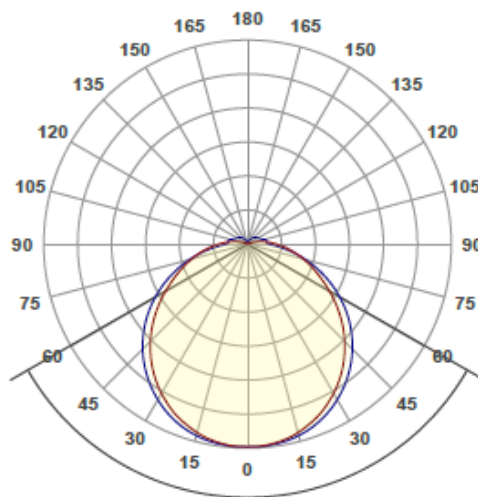

Art.nr	Enr	Modell	Effekt (w)	Ljusflöde (lm)	Färgtemp (k)	Färg	Mått (mm)	Avsäkring
5501	7509579	Dimbar	10	1019	3000k	Vit	250x250	C16A=80st

Armaturerna kan även tillverkas med färgtemperatur 4000K & valfri färg.