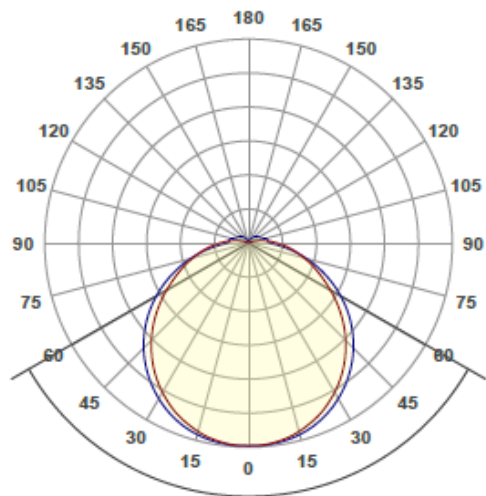

Art.nr	Enr	Modell	Effekt (w)	Ljusflöde (lm)	Färgtemp (k)	Färg	Mått (mm)	Avsäkring
5500	7509578	Std	10	1019	3000k	Vit	250x250	C16A=150st

Armaturerna kan även tillverkas med färgtemperatur 4000K & valfri färg.