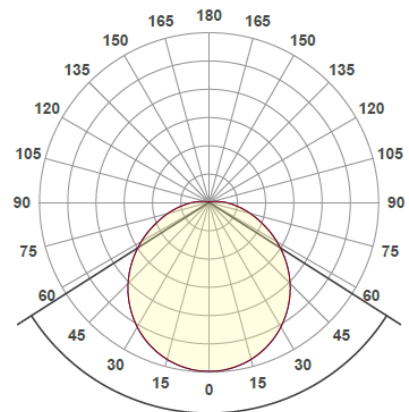

Art.nr	Enr	Modell	Effekt (w)	Ljusflöde (lm)	Färgtemp (k)	Färg	Mått (mm)	Inf.Höjd (mm)	Avsäkring
1464	-	DALI/swDim	27	2644	3000k	Vit	595x595	86	C16A=74st
1464-34	-	DALI/swDim	33	3241	3000k	Vit	595x595	86	C16A=73st