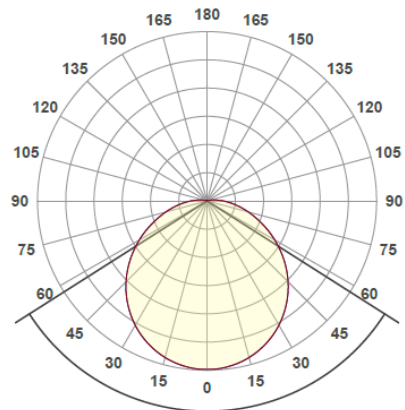

Art.nr	Enr	Modell	Effekt (w)	Ljusflöde (lm)	Färgtemp (k)	Färg	Mått (mm)	Inf.Höjd (mm)	Avsäkring
1466	-	Multi-Sens	27	2644	3000k	Vit	595x595	86	C16A=25st

Armaturerna kan även tillverkas med färgtemperatur 4000 K & valfri färg.