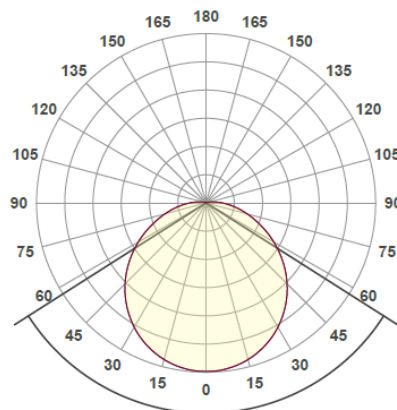

Art.nr	Enr	Modell	Effekt (w)	Ljusflöde (lm)	Färgtemp (k)	Färg	Mått (mm)	Inf.Höjd (mm)	Avsäkring
1466	-	Multi-Sens	27	2644	3000k	Vit	595x595	86	C16A=25st

Armaturerna kan även tillverkas med färgtemperatur 4000 K & valfri färg.