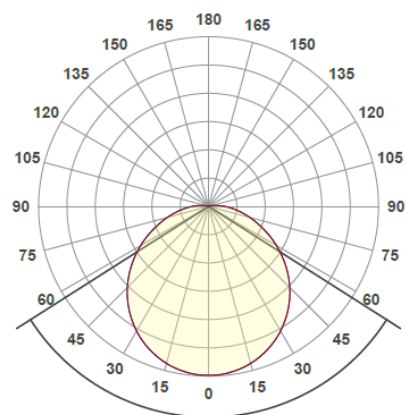

Art.nr	Enr	Modell	Effekt (w)	Ljusflöde (lm)	Färgtemp (k)	Färg	Mått (mm)	Inf.Höjd (mm)	Avsättning
1460	-	Std	27	2644	3000k	Vit	595x595	86	C16A=74st
1460-34	-	Std	33	3241	3000k	Vit	595x595	86	C16A=59st

Armaturerna kan även tillverkas med färgtemperatur 4000 K & valfri färg.