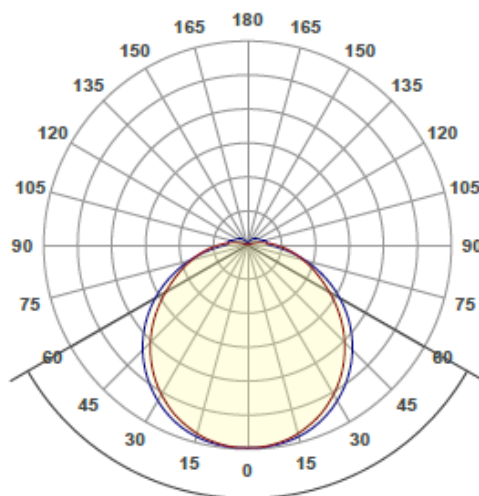

Art.nr	Enr	Modell	Effekt (w)	Ljusflöde (lm)	Färgtemp (k)	Färg	Mått (mm)	Avsäkring
5734	7506437	DALI/Sw-dim	10	916	3000k	Vit	H270xB220	C16A=70st

Armaturerna kan även tillverkas med färgtemperatur 4000K & valfri färg.