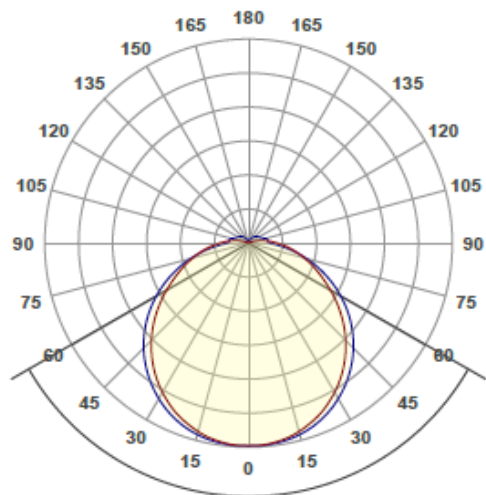

Art.nr	Enr	Modell	Effekt (w)	Ljusflöde (lm)	Färgtemp (k)	Färg	Mått (mm)	Avsäkring
5730	7506435	Std	10	916	3000k	Vit	H270xB220	C16A=200st

Armaturerna kan även tillverkas med färgtemperatur 4000K & valfri färg.