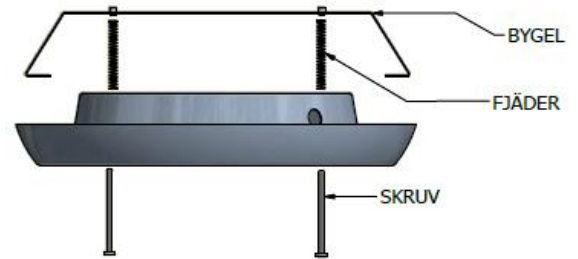

Bygelkit för infällnad av Lokomo

Montering

Bygeln är justerbar för att passa alla olika storlekar utav plafonden Lokomo. Monteras med två M4 skruv via armaturens båda befintliga installationsskruvhål. Mått för håltagning ser ni nedan.

Art.nr	Enr	Modell	Effekt (w)	Ljusflöde (lm)	Färgtemp (k)	Färg	Ø (mm)	Höjd (mm)	Avsäkring
5100	-	inf.bygelkit till LOKOMO	-	-	-	Stål	315-465	55	-