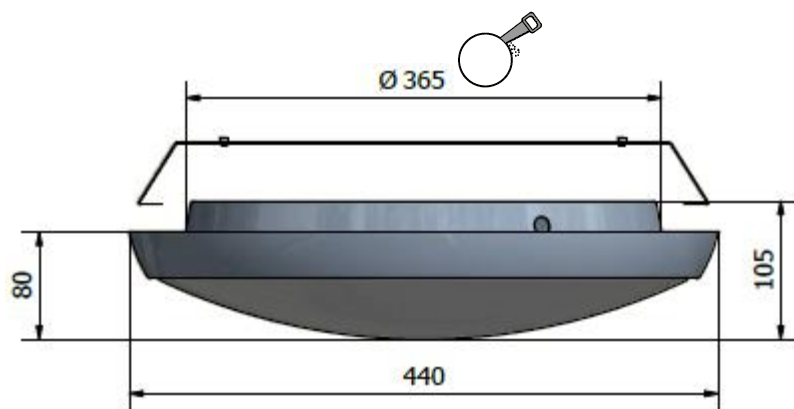

Bygelkit för infällnad av Lokomo

Montering

Bygeln är justerbar för att passa alla olika storlekar utav plafonden Lokomo. Monteras med två M4 skruv via armaturens båda befintliga installationsskruvhål. Mått för håltagning ser ni nedan.

Art.nr	Enr	Modell	Effekt (w)	Ljusflöde (lm)	Färgtemp (k)	Färg	Ø (mm)	Höjd (mm)	Avsäkring
5100	-	inf.bygelkit till LOKOMO	-	-	-	Stål	315-465	55	-