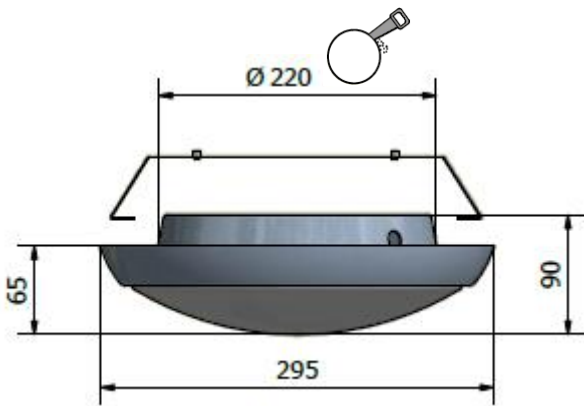

Bygelkit för infällnad av Lokomo

Montering

Bygeln är justerbar för att passa alla olika storlekar utav plafonden Lokomo. Monteras med två M4 skruv via armaturens båda befintliga installationsskruvhål. Mått för håltagning ser ni nedan.

Art.nr	Enr	Modell	Effekt (w)	Ljusflöde (lm)	Färgtemp (k)	Färg	Ø (mm)	Höjd (mm)	Avsäkring
5100	-	inf.bygelkit till LOKOMO	-	-	-	Stål	315-465	55	-