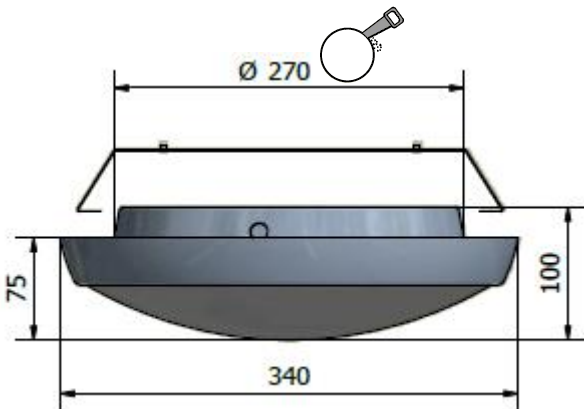

Bygelkit för infällnad av Lokomo

Montering

Bygeln är justerbar för att passa alla olika storlekar utav plafonden Lokomo. Monteras med två M4 skruv via armaturens båda befintliga installationsskruvhål. Mått för håltagning ser ni nedan.

Art.nr	Enr	Modell	Effekt (w)	Ljusflöde (lm)	Färgtemp (k)	Färg	Ø (mm)	Höjd (mm)	Avsäkring
5100	-	inf.bygelkit till LOKOMO	-	-	-	Stål	315-465	55	-