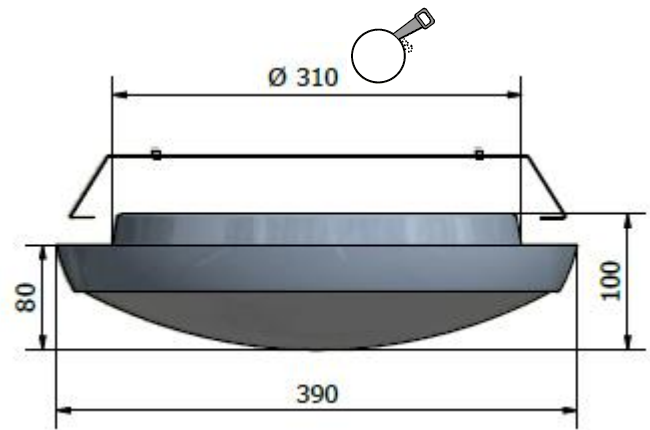

Bygelkit för infällnad av Lokomo

Montering

Bygeln är justerbar för att passa alla olika storlekar utav plafonden Lokomo. Monteras med två M4 skruv via armaturens båda befintliga installationsskruvhål. Mått för håltagning ser ni nedan.

Art.nr	Enr	Modell	Effekt (w)	Ljusflöde (lm)	Färgtemp (k)	Färg	Ø (mm)	Höjd (mm)	Avsäkring
5100	-	inf.bygelkit till LOKOMO	-	-	-	Stål	315-465	55	-