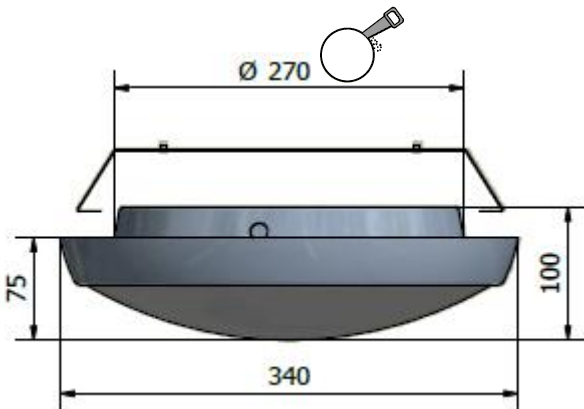

### Montering

Bygeln är justerbar för att passa alla olika storlekar utav plafonden Lokomo. Monteras med två M4 skruv via armaturens båda befintliga installationsskruvhål. Mått för håltagning ser ni nedan.