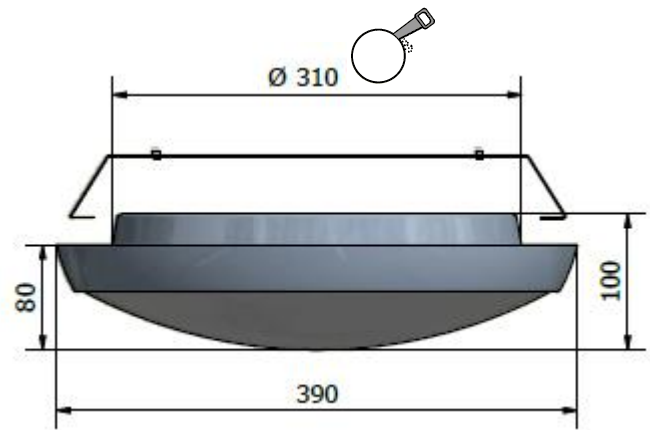

## Bygelkit för infällnad av Lokomo

### Montering

Bygeln är justerbar för att passa alla olika storlekar utav plafonden Lokomo. Monteras med två M4 skruv via armaturens båda befintliga installationsskruvhål. Mått för håltagning ser ni nedan.