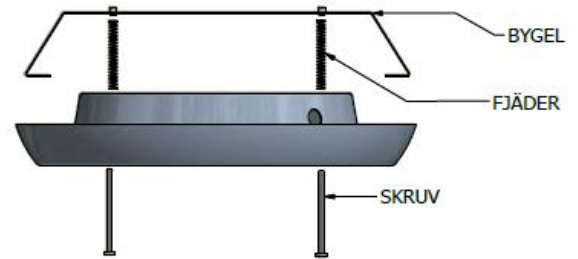

## Bygelkit för infällnad av Lokomo

### Montering

Bygeln är justerbar för att passa alla olika storlekar utav plafonden Lokomo. Monteras med två M4 skruv via armaturens båda befintliga installationsskruvhål. Mått för håltagning ser ni nedan.

Art.nr	Enr	Modell	Effekt (w)	Ljusflöde (lm)	Färgtemp (k)	Färg	Ø (mm)	Höjd (mm)	Avsäkring
5100	7910468	inf.bygelkit till LOKOMO	-	-	-	Vit	315-466	55	-