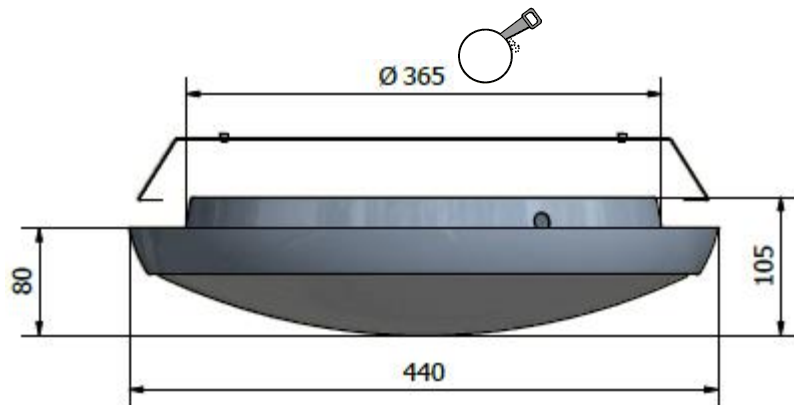

## Bygelkit för infällnad av Lokomo

### Montering

Bygeln är justerbar för att passa alla olika storlekar utav plafonden Lokomo. Monteras med två M4 skruv via armaturens båda befintliga installationsskruvhål. Mått för håltagning ser ni nedan.