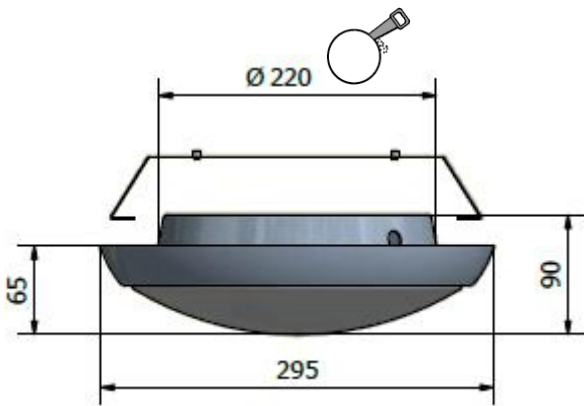

### Montering

Bygeln är justerbar för att passa alla olika storlekar utav plafonden Lokomo. Monteras med två M4 skruv via armaturens båda befintliga installationsskruvhål. Mått för håltagning ser ni nedan.