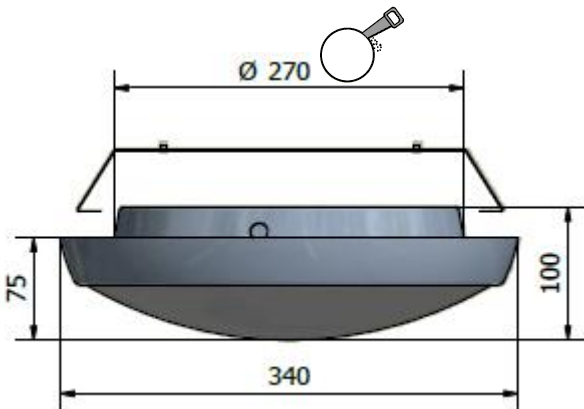

### Montering

Bygeln är justerbar för att passa alla olika storlekar utav plafonden Lokomo. Monteras med två M4 skruv via armaturens båda befintliga installationsskruvhål. Mått för håltagning ser ni nedan.

Art.nr	Enr	Modell	Effekt (w)	Ljusflöde (lm)	Färgtemp (k)	Färg	Ø (mm)	Höjd (mm)	Avsäkring
7100	-	inf.bygelkit till LOKOMO	-	-	-	Stål	315-465	55	-