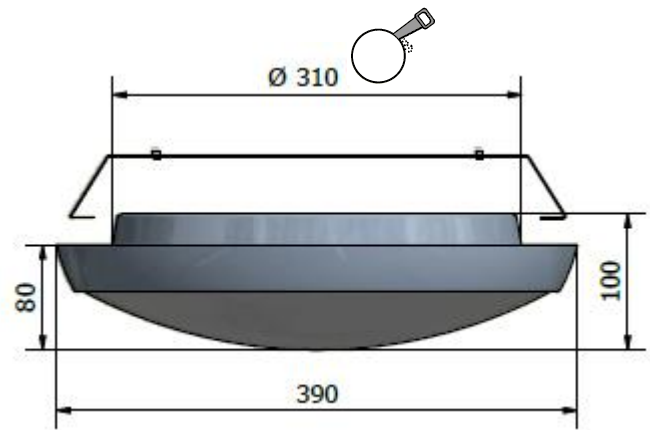

## Bygelkit för infällnad av Lokomo

### Montering

Bygeln är justerbar för att passa alla olika storlekar utav plafonden Lokomo. Monteras med två M4 skruv via armaturens båda befintliga installationsskruvhål. Mått för håltagning ser ni nedan.

Art.nr	Enr	Modell	Effekt (w)	Ljusflöde (lm)	Färgtemp (k)	Färg	Ø (mm)	Höjd (mm)	Avsäkring
7100	-	inf.bygelkit till LOKOMO	-	-	-	Stål	315-465	55	-