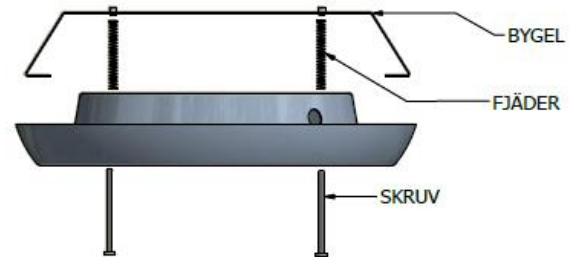

## Bygelkit för infällnad av Lokomo

### Montering

Bygeln är justerbar för att passa alla olika storlekar utav plafonden Lokomo. Monteras med två M4 skruv via armaturens båda befintliga installationsskruvhål. Mått för håltagning ser ni nedan.

Art.nr	Enr	Modell	Effekt (w)	Ljusflöde (lm)	Färgtemp (k)	Färg	Ø (mm)	Höjd (mm)	Avsäkring
7100	-	inf.bygelkit till LOKOMO	-	-	-	Stål	315-465	55	-