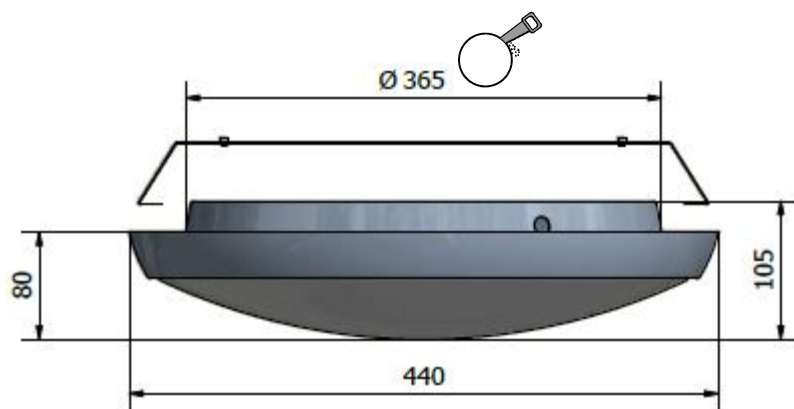

## Bygelkit för infällnad av Lokomo

### Montering

Bygeln är justerbar för att passa alla olika storlekar utav plafonden Lokomo. Monteras med två M4 skruv via armaturens båda befintliga installationsskruvhål. Mått för håltagning ser ni nedan.

Art.nr	Enr	Modell	Effekt (w)	Ljusflöde (lm)	Färgtemp (k)	Färg	Ø (mm)	Höjd (mm)	Avsäkring
7100	-	inf.bygelkit till LOKOMO	-	-	-	Stål	315-465	55	-