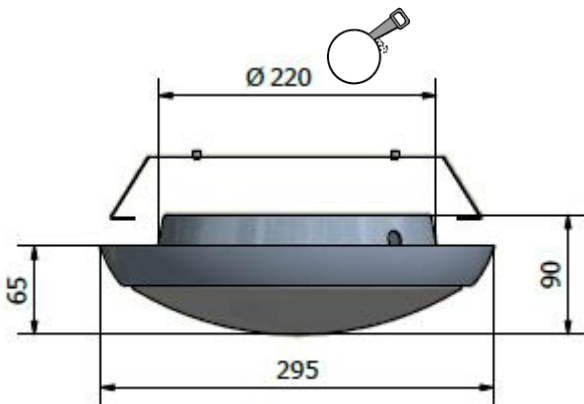

## Bygelkit för infällnad av Lokomo

### Montering

Bygeln är justerbar för att passa alla olika storlekar utav plafonden Lokomo. Monteras med två M4 skruv via armaturens båda befintliga installationsskruvhål. Mått för håltagning ser ni nedan.

Art.nr	Enr	Modell	Effekt (w)	Ljusflöde (lm)	Färgtemp (k)	Färg	Ø (mm)	Höjd (mm)	Avsäkring
7100	-	inf.bygelkit till LOKOMO	-	-	-	Stål	315-465	55	-