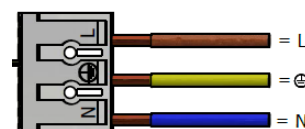

Plafond Lokomo LED – Multi-Sens

Montering

Armaturen monteras med hjälp utav två installationskruvhål som har olika c/c mått beroende på plafondens storlek (Se nedan).

- Modell: Ø295 = skruv c/c 151mm
- Modell: Ø340 = skruv c/c 210mm
- Modell: Ø390 = skruv c/c 239mm
- Modell: Ø440 = skruv c/c 275mm

Kabelanslutning

Hålen på baksidan har ett avstånd från ytterkanten på 75/95mm (gäller alla modeller/storlekar). Även möjligt för utanpåliggande kablage, 2 st. sidohål + 2 st. knockout 2x13 mm 180°.

Kupa

Den opala akrylkupan skruvas enkelt fast med en bajonettlåsning. Skruva kupa åt höger tills du hör/känner ett "klick". Då sitter kupa fast i låsningen.

Installation

Inkommande el kopplas smidigt in i 3-polig snabbkopplingsplint (1,5-2mm²) Plinten sitter inuti armaturen och precis bredvid de båda ingångshålen i botten på armaturen.

- Kan ej slava vidare till andra armaturer

Produkten innehåller ljuskällor med energieffektivitetsklass D (3000 K), C (4000 K).

Art.nr	Enr	Modell	Effekt (w)	Ljusflöde (lm)	Färgtemp (k)	Färg	Ø (mm)	Höjd (mm)	Avsäkring
1326	-	Multi-Sens	14	1364	3000k	Vit	340	100	C16A=35
1336	-	Multi-Sens	18	1808	3000k	Vit	390	100	C16A=34
1346	-	Multi-Sens	22	2228	3000k	Vit	440	105	C16A=34
1346-28	-	Multi-Sens	27	2644	3000k	Vit	440	105	C16A=34

Armaturerna kan även tillverkas med färgtemperatur 4000K & valfri färg.