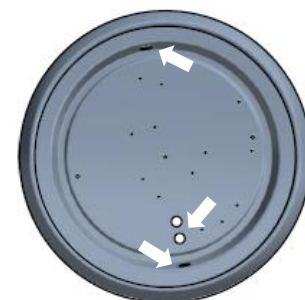

Plafond Lokomo LED – Multi-Sens

Montering

Armaturen monteras med hjälp utav två installationskruvhål som har olika c/c mått beroende på plafondens storlek (Se nedan).

- Modell: Ø295 = skruv c/c 151mm
- Modell: Ø340 = skruv c/c 210mm
- Modell: Ø390 = skruv c/c 239mm
- Modell: Ø440 = skruv c/c 275mm

Kabelanslutning

Hålen på baksidan har ett avstånd från ytterkanten på 75/95mm (gäller alla modeller/storlekar). Även möjligt för utanpåliggande kablage, 2 st. sidohål + 2 st. knockout 2x13 mm 180°.

Kupa

Den opala akrylkupan skruvas enkelt fast med en bajonettlåsning. Skruva kupa åt höger tills du hör/känner ett "klick". Då sitter kupa fast i låsningen.

Installation

Inkommande el kopplas smidigt in i 3-polig snabbkopplingsplint (1,5-2mm²) Plinten sitter inuti armaturen och precis bredvid de båda ingångshålen i botten på armaturen.

- Kan ej slava vidare till andra armaturer

Produkten innehåller ljuskällor med energieffektivitetsklass D (3000 K), C (4000 K).

Art.nr	Enr	Modell	Effekt (w)	Ljusflöde (lm)	Färgtemp (k)	Färg	Ø (mm)	Höjd (mm)	Avsäkring
1326	-	Multi-Sens	14	1364	3000k	Vit	340	100	C16A=35
1336	-	Multi-Sens	18	1808	3000k	Vit	390	100	C16A=34
1346	-	Multi-Sens	22	2228	3000k	Vit	440	105	C16A=34
1346-28	-	Multi-Sens	27	2644	3000k	Vit	440	105	C16A=34

Armaturerna kan även tillverkas med färgtemperatur 4000K & valfri färg.