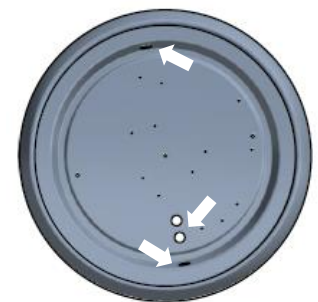

Plafond Lokomo LED – Sens On/Off

Montering

Armaturen monteras med hjälp utav två installationskruvhål som har olika c/c mått beroende på plafondens storlek (Se nedan).

- Modell: Ø295 = skruv c/c 151mm
- Modell: Ø340 = skruv c/c 210mm
- Modell: Ø390 = skruv c/c 239mm
- Modell: Ø440 = skruv c/c 275mm

Kabelanslutning

Hålen på baksidan har ett avstånd från ytterkanten på 75/95mm (gäller alla modeller/storlekar). Även möjligt för utanpåliggande kablage, 2 st. sidohål + 2 st. knockout 2x13 mm 180°.

Kupa

Den opala akrylkupan skruvas enkelt fast med en bajonettlåsning. Skruva kupa åt höger tills du hör/känner ett "klick". Då sitter kupa fast i låsningen.

Installation

Inkommande el kopplas smidigt in i 4-polig snabbkopplingsplint (1,5-2mm²) Plinten sitter inuti armaturen och precis bredvid de båda ingångshålen i botten på armaturen.

- Fungerar som Master/Master och kan slava upp till 400w

Produkten innehåller ljuskällor med energieffektivitetsklass D (3000 K), C (4000 K).

Art.nr	Enr	Modell	Effekt (w)	Ljusflöde (lm)	Färgtemp (k)	Färg	Ø (mm)	Höjd (mm)	Avsäkring
1312	-	Sens On/Off	10	889	3000k	Vit	295	90	C16A=59
1322	-	Sens On/Off	14	1364	3000k	Vit	340	100	C16A=20
1332	-	Sens On/Off	18	1808	3000k	Vit	390	100	C16A=20
1342	-	Sens On/Off	22	2228	3000k	Vit	440	105	C16A=20
1342-28	-	Sens On/Off	27	2644	3000k	Vit	440	105	C16A=75
1342-34	-	Sens On/Off	32	3241	3000k	Vit	440	105	C16A=59

Armaturerna kan även tillverkas med färgtemperatur 4000K & valfri färg.