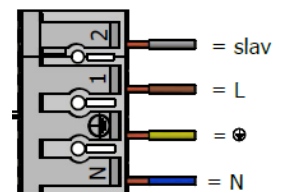

Plafond Lokomo LED – Sens On/Off

Montering

Armaturen monteras med hjälp utav två installationskruvhål som har olika c/c mått beroende på plafondens storlek (Se nedan).

- Modell: Ø295 = skruv c/c 151mm
- Modell: Ø340 = skruv c/c 210mm
- Modell: Ø390 = skruv c/c 239mm
- Modell: Ø440 = skruv c/c 275mm

Kabelanslutning

Hålen på baksidan har ett avstånd från ytterkanten på 75/95mm (gäller alla modeller/storlekar). Även möjligt för utanpåliggande kablage, 2 st. sidohål + 2 st. knockout 2x13 mm 180°.

Kupa

Den opala akrylkupan skruvas enkelt fast med en bajonettlåsning. Skruva kupa åt höger tills du hör/känner ett "klick". Då sitter kupa fast i låsningen.

Installation

Inkommande el kopplas smidigt in i 4-polig snabbkopplingsplint (1,5-2mm²) Plinten sitter inuti armaturen och precis bredvid de båda ingångshålen i botten på armaturen.

- Fungerar som Master/Master och kan slava upp till 400w

Produkten innehåller ljuskällor med energieffektivitetsklass D (3000 K), C (4000 K).

Art.nr	Enr	Modell	Effekt (w)	Ljusflöde (lm)	Färgtemp (k)	Färg	Ø (mm)	Höjd (mm)	Avsäkring
1312	-	Sens On/Off	10	889	3000k	Vit	295	90	C16A=59
1322	-	Sens On/Off	14	1364	3000k	Vit	340	100	C16A=20
1332	-	Sens On/Off	18	1808	3000k	Vit	390	100	C16A=20
1342	-	Sens On/Off	22	2228	3000k	Vit	440	105	C16A=20
1342-28	-	Sens On/Off	27	2644	3000k	Vit	440	105	C16A=75
1342-34	-	Sens On/Off	32	3241	3000k	Vit	440	105	C16A=59