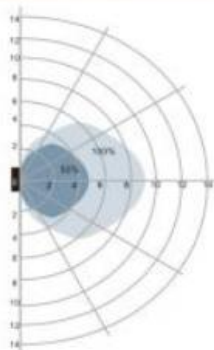

- Fungerar som Master/Master och kan slava upp till 400w

Produkten innehåller ljuskällor med energieffektivitetsklass D (3000 K), C (4000 K).

Art.nr	Enr	Modell	Effekt (w)	Ljusflöde (lm)	Färgtemp (k)	Färg	Ø (mm)	Höjd (mm)	Avsäkring
1312	-	Sens On/Off	10	889	3000k	Vit	295	90	C16A=59
1322	-	Sens On/Off	14	1364	3000k	Vit	340	100	C16A=20
1332	-	Sens On/Off	18	1808	3000k	Vit	390	100	C16A=20
1342	-	Sens On/Off	22	2228	3000k	Vit	440	105	C16A=20
1342-28	-	Sens On/Off	27	2644	3000k	Vit	440	105	C16A=75
1342-34	-	Sens On/Off	32	3241	3000k	Vit	440	105	C16A=59

Armaturerna kan även tillverkas med färgtemperatur 4000K & valfri färg.

Plafond Lokomo LED – Sens On/Off

Räckvidd sensor					Tid					Skymningsrelä					
		1	2	3		4	5	6		7	8	9			
ON ↑ ↓	I	ON	ON	ON	100%	I	ON	ON	ON	5s	I	ON	ON	ON	2lux
	II	-	ON	ON	75%	II	-	ON	ON	30s	II	ON	ON	-	10lux
	III	ON	-	ON	50%	III	ON	-	ON	90s	III	-	ON	-	25lux
	IV	-	-	ON	25%	IV	-	-	ON	3min	IV	ON	-	-	50lux
	V	-	-	-	10%	V	ON	ON	-	20min	V	-	-	-	Disable
					VI	-	-	-	30min						

← = pilen visar fabriksinställningen

Wiring scheme

Detection Pattern

Wall mounting pattern (Unit: m)
Installation height: 1.5m

Ceiling mounting pattern (Unit: m)
Installation height: 3m