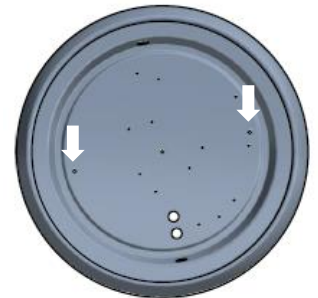

Plafond Lokomo LED – Sens On/Off

Montering

Armaturen monteras med hjälp utav två installationskruvhål som har olika c/c mått beroende på plafondens storlek (Se nedan).

- Modell: Ø295 = skruv c/c 151mm
- Modell: Ø340 = skruv c/c 210mm
- Modell: Ø390 = skruv c/c 239mm
- Modell: Ø440 = skruv c/c 275mm

Kabelanslutning

Hålen på baksidan har ett avstånd från ytterkanten på 75/95mm (gäller alla modeller/storlekar). Även möjligt för utanpåliggande kablage, 2 st. sidohål + 2 st. knockout 2x13 mm 180°.

Kupa

Den opala akrylkupan skruvas enkelt fast med en bajonettlåsning. Skruva kupa åt höger tills du hör/känner ett "klick". Då sitter kupa fast i låsningen.

Installation

Inkommande el kopplas smidigt in i 4-polig snabbkopplingsplint (1,5-2mm²) Plinten sitter inuti armaturen och precis bredvid de båda ingångshålen i botten på armaturen.

- Fungerar som Master/Master och kan slava upp till 400w

Produkten innehåller ljuskällor med energieffektivitetsklass D (3000 K), C (4000 K).

Art.nr	Enr	Modell	Effekt (w)	Ljusflöde (lm)	Färgtemp (k)	Färg	Ø (mm)	Höjd (mm)	Avsäkring
1312	-	Sens On/Off	10	889	3000k	Vit	295	90	C16A=59
1322	-	Sens On/Off	14	1364	3000k	Vit	340	100	C16A=20
1332	-	Sens On/Off	18	1808	3000k	Vit	390	100	C16A=20
1342	-	Sens On/Off	22	2228	3000k	Vit	440	105	C16A=20
1342-28	-	Sens On/Off	27	2644	3000k	Vit	440	105	C16A=75
1342-34	-	Sens On/Off	32	3241	3000k	Vit	440	105	C16A=59

Armaturerna kan även tillverkas med färgtemperatur 4000K & valfri färg.