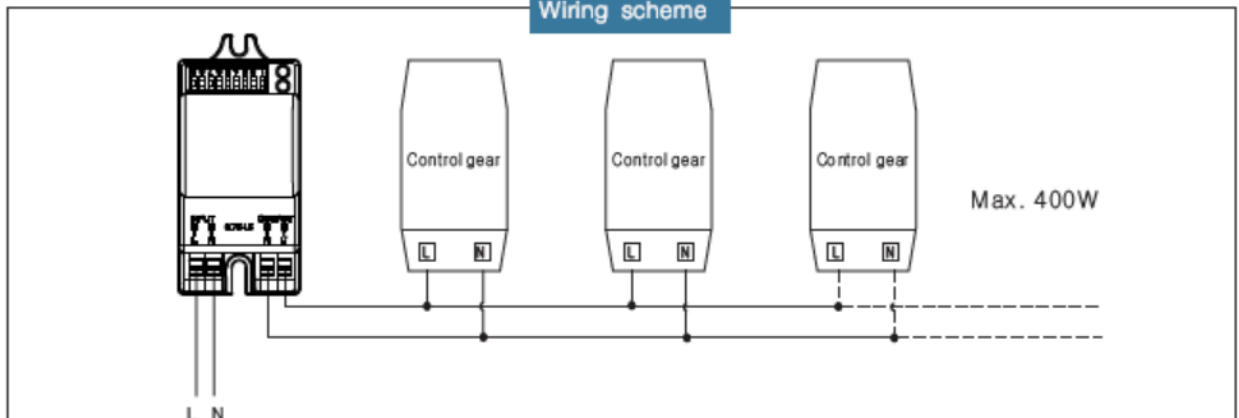

Den opala akrylkupan skruvas enkelt fast med en bajonettlåsning. Skruva kupa åt höger tills du hör/känner ett "klick". Då sitter kupa fast i låsningen.

Installation

Inkommande el kopplas smidigt in i 4-polig snabbkopplingsplint (1,5-2mm²) Plinten sitter inuti armaturen och precis bredvid de båda ingångshålen i botten på armaturen.

← = pilen visar fabriksinställningen

Wiring scheme

Detection Pattern

Wall mounting pattern (Unit: m)
Installation height: 1.5m

Ceiling mounting pattern (Unit: m)
Installation height: 3m