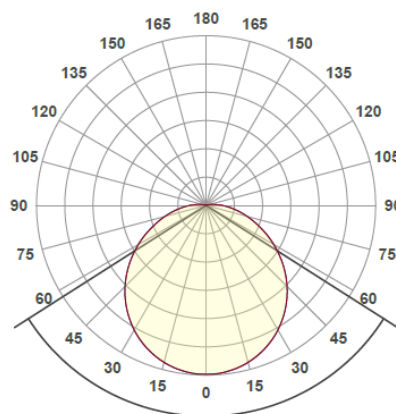

Art.nr	Enr	Modell	Effekt (w)	Ljusflöde (lm)	Färgtemp (k)	Färg	Ø (mm)	Höjd (mm)	Avsäkring
1326	7509559	Multi-Sens	14	1364	3000k	Vit	340	100	C16A=35
1336	7509560	Multi-Sens	18	1808	3000k	Vit	390	100	C16A=34
1346	7509561	Multi-Sens	22	2228	3000k	Vit	440	105	C16A=34
1346-28	7509562	Multi-Sens	27	2644	3000k	Vit	440	105	C16A=34

Armaturerna kan även tillverkas med färgtemperatur 4000K & valfri färg.