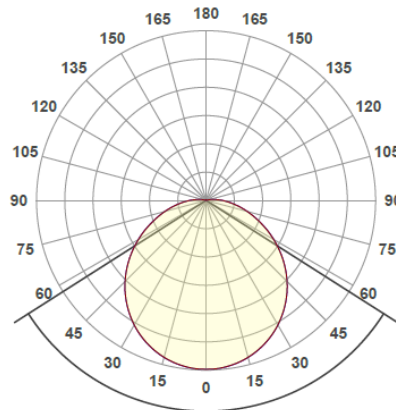

Denna produkt innehåller ljuskällor med energieffektivitetsklass:

Art.nr	Enr	Modell	Effekt (w)	Ljusflöde (lm)	Färgtemp (k)	Färg	Ø (mm)	Höjd (mm)	Avsäkring
1338	7509568	Multi/Nödljus	21	1808	3000k	Vit	390	100	C16A=34