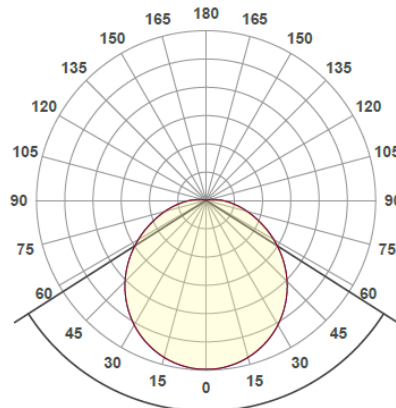

Denna produkt innehåller ljuskällor med energieffektivitetsklass:

Art.nr	Enr	Modell	Effekt (w)	Ljusflöde (lm)	Färgtemp (k)	Färg	Ø (mm)	Höjd (mm)	Avsäkring
1338	-	Multi/Nödljus	21	1808	3000k	Vit	390	100	C16A=34