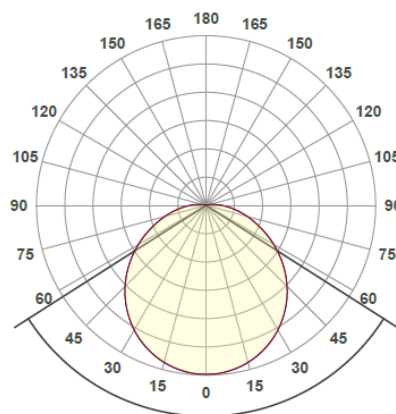

Art.nr	Enr	Modell	Effekt (w)	Ljusflöde (lm)	Färgtemp (k)	Färg	Ø (mm)	Höjd (mm)	Avsäkring
1326	-	Multi-Sens	14	1364	3000k	Vit	340	100	C16A=35
1336	-	Multi-Sens	18	1808	3000k	Vit	390	100	C16A=34
1346	-	Multi-Sens	22	2228	3000k	Vit	440	105	C16A=34
1346-28	-	Multi-Sens	27	2644	3000k	Vit	440	105	C16A=34

Armaturerna kan även tillverkas med färgtemperatur 4000K & valfri färg.