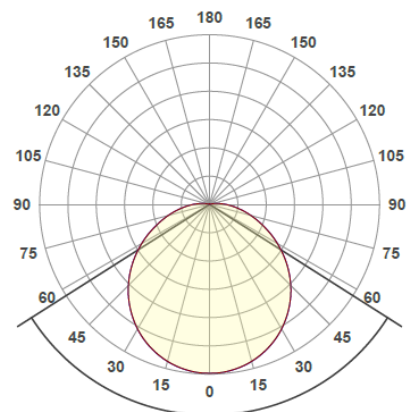

Art.nr	Enr	Modell	Effekt (w)	Ljusflöde (lm)	Färgtemp (k)	Färg	Ø (mm)	Höjd (mm)	Avsäkring
1337	7509565	RF-Move	22	2228	3000k	Vit	390	100	C16A=58
1347-28	7509566	RF-Move	27	2644	3000k	Vit	440	105	C16A=58
1347-34	7509567	RF-Move	32	3241	3000k	Vit	440	105	C16A=58

Armatyrerna kan även tillverkas med färgtemperatur 4000K & valfri färg.