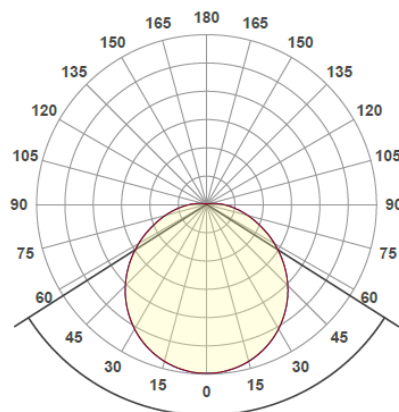

Art.nr	Enr	Modell	Effekt (w)	Ljusflöde (lm)	Färgtemp (k)	Färg	Ø (mm)	Höjd (mm)	Avsäkring
1337	-	RF-Move	22	2228	3000k	Vit	390	100	C16A=58
1347-28	-	RF-Move	27	2644	3000k	Vit	440	105	C16A=58
1347-34	-	RF-Move	32	3241	3000k	Vit	440	105	C16A=58

Armatyrerna kan även tillverkas med färgtemperatur 4000K & valfri färg.