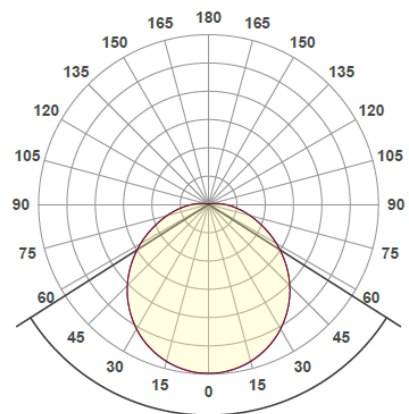

Art.nr	Enr	Modell	Effekt (w)	Ljusflöde (lm)	Färgtemp (k)	Färg	Ø (mm)	Höjd (mm)	Avsäkring
1325	7509563	RF-Sens	17	1364	3000k	Vit	340	100	C16A=36
1335	7509564	RF-Sens	22	1808	3000k	Vit	390	100	C16A=36

Armatyrerna kan även tillverkas med färgtemperatur 4000K & valfri färg.