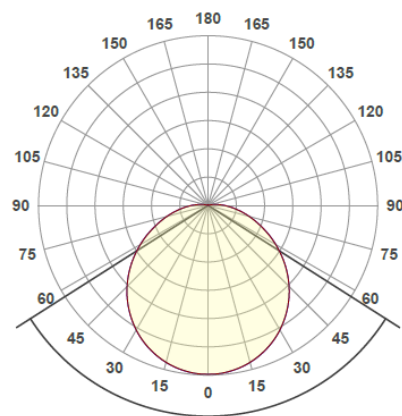

Art.nr	Enr	Modell	Effekt (w)	Ljusflöde (lm)	Färgtemp (k)	Färg	Ø (mm)	Höjd (mm)	Avsäkring
1312	7509549	Sens On/Off	10	889	3000k	Vit	295	90	C16A=59
1322	7509550	Sens On/Off	14	1364	3000k	Vit	340	100	C16A=20
1332	7509551	Sens On/Off	18	1808	3000k	Vit	390	100	C16A=20
1342	7509552	Sens On/Off	22	2228	3000k	Vit	440	105	C16A=20
1342-28	7509553	Sens On/Off	27	2644	3000k	Vit	440	105	C16A=75
1342-34	7509554	Sens On/Off	32	3241	3000k	Vit	440	105	C16A=59

Armaturerna kan även tillverkas med färgtemperatur 4000K & valfri färg.