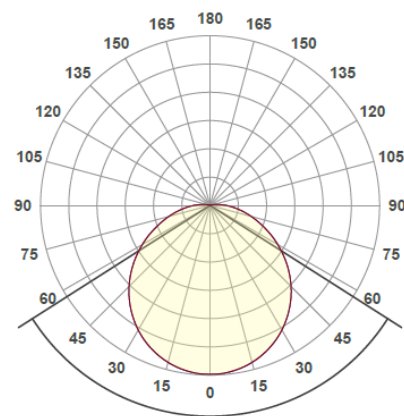

Denna produkt innehåller ljuskällor med energieffektivitetsklass:

Art.nr	Enr	Modell	Effekt (w)	Ljusflöde (lm)	Färgtemp (k)	Färg	Ø (mm)	Höjd (mm)	Avsättning
1312	-	Sens On/Off	10	889	3000k	Vit	295	90	C16A=59
1322	-	Sens On/Off	14	1364	3000k	Vit	340	100	C16A=20
1332	-	Sens On/Off	18	1808	3000k	Vit	390	100	C16A=20
1342	-	Sens On/Off	22	2228	3000k	Vit	440	105	C16A=20
1342-28	-	Sens On/Off	27	2644	3000k	Vit	440	105	C16A=75
1342-34	-	Sens On/Off	32	3241	3000k	Vit	440	105	C16A=59