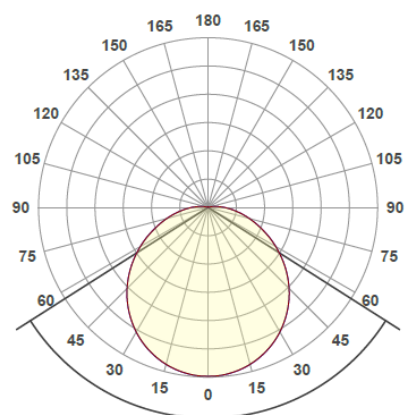

Art.nr	Enr	Modell	Effekt (w)	Ljusflöde (lm)	Färgtemp (k)	Färg	Ø (mm)	Höjd (mm)	Avsäkring
5126	-	Multi-Sens	14	1364	3000k	Vit	370	98	C16A=35
5136	-	Multi-Sens	18	1808	3000k	Vit	416	101	C16A=34
5146	-	Multi-Sens	22	2228	3000k	Vit	466	103	C16A=34
5146-28	-	Multi-Sens	27	2644	3000k	Vit	466	103	C16A=34

Armaturerna kan även tillverkas med färgtemperatur 4000K & valfri färg.