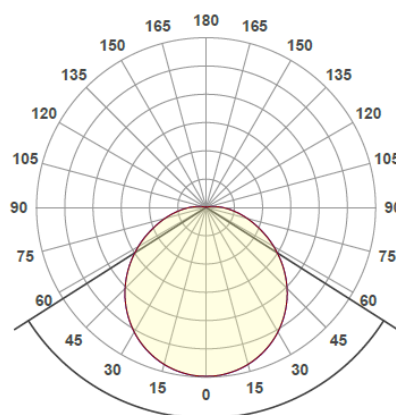

Art.nr	Enr	Modell	Effekt (w)	Ljusflöde (lm)	Färgtemp (k)	Färg	Ø (mm)	Höjd (mm)	Avsäkring
5126	-	Multi-Sens	14	1364	3000k	Vit	370	98	C16A=35
5136	-	Multi-Sens	18	1808	3000k	Vit	416	101	C16A=34
5146	-	Multi-Sens	22	2228	3000k	Vit	466	103	C16A=34
5146-28	-	Multi-Sens	27	2644	3000k	Vit	466	103	C16A=34

Armaturerna kan även tillverkas med färgtemperatur 4000K & valfri färg.