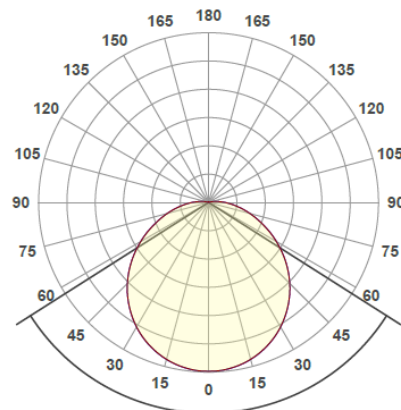

Art.nr	Enr	Modell	Effekt (w)	Ljusflöde (lm)	Färgtemp (k)	Färg	Ø (mm)	Höjd (mm)	Avsäkring
5125	-	RF-Sens	17	1364	3000k	Vit	370	98	C16A=36
5135	-	RF-Sens	22	1808	3000k	Vit	416	101	C16A=36

Armaturerna kan även tillverkas med färgtemperatur 4000K & valfri färg.