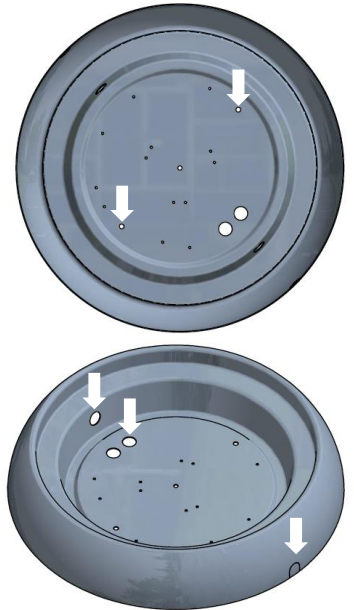

Plafond Laicy LED – Multi-Sens/IK10

Montering

Armaturen monteras med hjälp utav två installationskruvhål som har olika c/c mått beroende på plafondens storlek (Se nedan).

- Modell: Ø300 = skruv c/c 151mm
- Modell: Ø345 = skruv c/c 210mm
- Modell: Ø395 = skruv c/c 239mm
- Modell: Ø445 = skruv c/c 275mm

Kabelanslutning

Hålen på baksidan har ett avstånd från ytterkanten på 95mm. (Gäller alla modeller/storlekar). Även möjligt för utanpåliggande kablage 2st sidohål + 2st knockout 2x13mm 180°.

Kupa

Den opala kupa består av slagtålig polykarbonat (PC) plast. Som ni enkelt skruvar fast med hjälp av en Torx mejsel och 3-4st Torx T20-pin säkerhetskruvar. Skruvarna har en liten "pigg" i mitten för att försvåra intrång i armaturen.

Installation

Inkommande el kopplas smidigt in i 3-polig snabbkopplingsplint (1,5-2mm²) Plinten sitter inuti armaturen och precis bredvid de båda ingångshålen i botten på armaturen.

- Kan ej slava vidare till andra armaturer