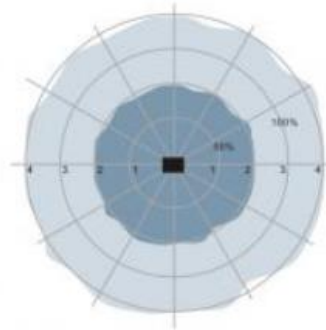

	8	
ON ↑	I	ON 10%
	II	- 25%

Ställbara ljusflöden

	1	2	
ON ↑	-	-	450mA
	ON	-	550mA
	-	ON	600mA
	ON	ON	700mA

← = pilen visar fabriksinställningen

Detection Pattern

Wall mounting pattern (Unit: m)
Installation height: 1.5m