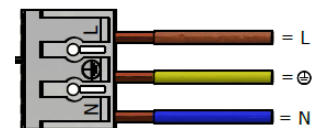

Plafond Laicy LED – Multi-Sens/IK10

Montering

Armaturen monteras med hjälp utav två installationskruvhål som har olika c/c mått beroende på plafondens storlek (Se nedan).

- Modell: Ø300 = skruv c/c 151mm
- Modell: Ø345 = skruv c/c 210mm
- Modell: Ø395 = skruv c/c 239mm
- Modell: Ø445 = skruv c/c 275mm

Kabelanslutning

Hålen på baksidan har ett avstånd från ytterkanten på 95mm. (Gäller alla modeller/storlekar). Även möjligt för utanpåliggande kablage 2st sidohål + 2st knockout 2x13mm 180°.

Kupa

Den opala kupa består av slagtålig polykarbonat (PC) plast. Som ni enkelt skruvar fast med hjälp av en Torx mejsel och 3-4st Torx T20-pin säkerhetskruvar. Skruvarna har en liten "pigg" i mitten för att försvåra intrång i armaturen.

Installation

Inkommande el kopplas smidigt in i 3-polig snabbkopplingsplint (1,5-2mm²) Plinten sitter inuti armaturen och precis bredvid de båda ingångshålen i botten på armaturen.

- Kan ej slava vidare till andra armaturer