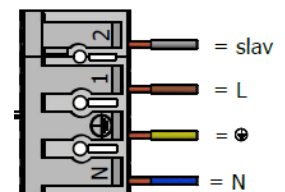

### Montering

Armaturen monteras med hjälp utav två installationskruvhål som har olika c/c mått beroende på plafondens storlek (Se nedan).

- Modell: Ø300 = skruv c/c 151mm
- Modell: Ø345 = skruv c/c 210mm
- Modell: Ø395 = skruv c/c 239mm
- Modell: Ø445 = skruv c/c 275mm

### Kabelanslutning

Hålen på baksidan har ett avstånd från ytterkanten på 95mm. (Gäller alla modeller/storlekar). Även möjligt för utanpåliggande kablage 2st sidohål + 2st knockout 2x13mm 180°.

### Installation

Inkommande el kopplas smidigt in i 4-polig snabbkopplingsplint (1,5-2mm<sup>2</sup>) Plinten sitter inuti armaturen och precis bredvid de båda ingångshålen i botten på armaturen.

- Fungerar som Master/Master och kan slava upp till 200w