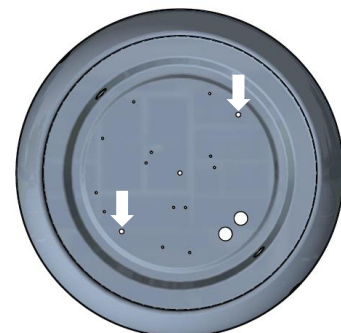

Plafond Laicy LED – RF-Sens

Montering

Armaturen monteras med hjälp utav två installationskruvhål som har olika c/c mått beroende på plafondens storlek (Se nedan).

- Modell: Ø300 = skruv c/c 151mm
- Modell: Ø345 = skruv c/c 210mm
- Modell: Ø395 = skruv c/c 239mm
- Modell: Ø445 = skruv c/c 275mm

Kabelanslutning

Hålen på baksidan har ett avstånd från ytterkanten på 95mm. (Gäller alla modeller/storlekar). Även möjligt för utanpåliggande kablage 2st sidohål + 2st knockout 2x13mm 180°.

Kupa

Den opala akrylkupan skruvas enkelt fast med en bajonettlåsning. Skruva kupa åt höger tills du hör/känner ett "klick". Då sitter kupa fast i låsningen.

Installation

Inkommande el kopplas smidigt in i 3-polig snabbkopplingsplint (1,5-2mm²) Plinten sitter inuti armaturen och precis bredvid de båda ingångshålen i botten på armaturen.

- Trådlös kommunikation (RF) mellan armaturerna (se sid.2)