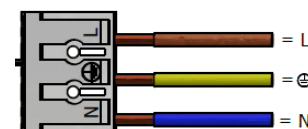

Plafond Laicy LED – RF-Sens

Montering

Armaturen monteras med hjälp utav två installationskruvhål som har olika c/c mått beroende på plafondens storlek (Se nedan).

- Modell: Ø300 = skruv c/c 151mm
- Modell: Ø345 = skruv c/c 210mm
- Modell: Ø395 = skruv c/c 239mm
- Modell: Ø445 = skruv c/c 275mm

Kabelanslutning

Hålen på baksidan har ett avstånd från ytterkanten på 95mm. (Gäller alla modeller/storlekar). Även möjligt för utanpåliggande kablage 2st sidohål + 2st knockout 2x13mm 180°.

Kupa

Den opala akrylkupan skruvas enkelt fast med en bajonettlåsning. Skruva kupa åt höger tills du hör/känner ett "klick". Då sitter kupa fast i låsningen.

Installation

Inkommande el kopplas smidigt in i 3-polig snabbkopplingsplint (1,5-2mm²) Plinten sitter inuti armaturen och precis bredvid de båda ingångshålen i botten på armaturen.

- Trådlös kommunikation (RF) mellan armaturerna (se sid.2)