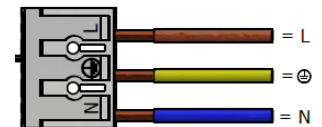

Plafond Laicy LED – RF-Sens

Montering

Armaturen monteras med hjälp utav två installationskruvhål som har olika c/c mått beroende på plafondens storlek (Se nedan).

- Modell: Ø300 = skruv c/c 151mm
- Modell: Ø345 = skruv c/c 210mm
- Modell: Ø395 = skruv c/c 239mm
- Modell: Ø445 = skruv c/c 275mm

Kabelanslutning

Hålen på baksidan har ett avstånd från ytterkanten på 95mm. (Gäller alla modeller/storlekar). Även möjligt för utanpåliggande kablage 2st sidohål + 2st knockout 2x13mm 180°.

Kupa

Den opala akrylkupan skruvas enkelt fast med en bajonettlåsning. Skruva kupa åt höger tills du hör/känner ett "klick". Då sitter kupa fast i låsningen.

Installation

Inkommande el kopplas smidigt in i 3-polig snabbkopplingsplint (1,5-2mm²) Plinten sitter inuti armaturen och precis bredvid de båda ingångshålen i botten på armaturen.

- Trådlös kommunikation (RF) mellan armaturerna (se sid.2)