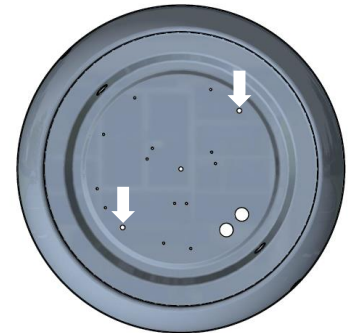

Plafond Laicy LED – RF-Sens

Montering

Armaturen monteras med hjälp utav två installationskruvhål som har olika c/c mått beroende på plafondens storlek (Se nedan).

- Modell: Ø300 = skruv c/c 151mm
- Modell: Ø345 = skruv c/c 210mm
- Modell: Ø395 = skruv c/c 239mm
- Modell: Ø445 = skruv c/c 275mm

Kabelanslutning

Hålen på baksidan har ett avstånd från ytterkanten på 95mm. (Gäller alla modeller/storlekar). Även möjligt för utanpåliggande kablage 2st sidohål + 2st knockout 2x13mm 180°.

Kupa

Den opala akrylkupan skruvas enkelt fast med en bajonettlåsning. Skruva kupa åt höger tills du hör/känner ett "klick". Då sitter kupa fast i låsningen.

Installation

Inkommande el kopplas smidigt in i 3-polig snabbkopplingsplint (1,5-2mm²) Plinten sitter inuti armaturen och precis bredvid de båda ingångshålen i botten på armaturen.

- Trådlös kommunikation (RF) mellan armaturerna (se sid.2)