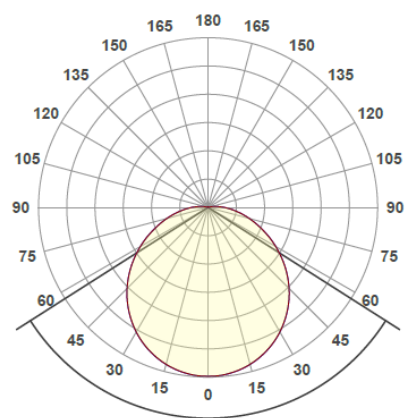

Art.nr	Enr	Modell	Effekt (w)	Ljusflöde (lm)	Färgtemp (k)	Färg	Ø (mm)	Höjd (mm)	Avsäkring
1276	-	Multi-Sens	14	1364	3000k	Vit	345	100	C16A=35
1286	-	Multi-Sens	18	1808	3000k	Vit	395	100	C16A=34
1296	-	Multi-Sens	22	2228	3000k	Vit	445	105	C16A=34

Armaturerna kan även tillverkas med färgtemperatur 4000K & valfri färg.